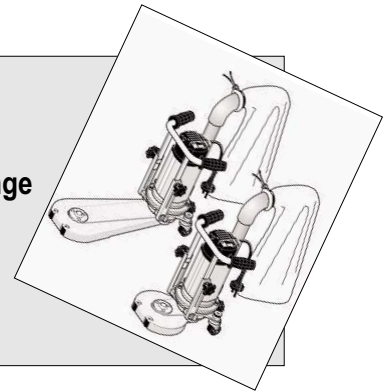

### Ersatzteilliste / Spare parts list / Liste des pièces de rechange Randschleifmaschine GECKO 30, Artikel-Nr. 013317 Randschleifmaschine GECKO 11, Artikel-Nr. 013590

Jahrgang: 10/2004 bis heute

Pos	Stck	SAP	Bezeichnung	Description	Dénomination
01.00	1	16696	Grundplatte	Motor base plate	Partie inférieure de la machine
01.03	1	14731	Zylinderschraube M6x25/912	Rear mounting screw	Vis de fixation arrière
01.04	1	16216	Riemen-Spannschraube	V-belt tensioning screw	Vis de tension de courroie trapézoïdale
01.05	1	16217	Sterngriff	Star grip	Poignée-étoile
01.06	1	17724	Unterlegscheibe 6,4/9021	Washer	Rondelle plate
01.08	2	14731	Zylinderschraube M6x25/912	Mounting screws	Vis de fixation
01.09	2	14827	Unterlegscheibe M6/125	Washers	Rondelles plates
08.00	1	16700	Schleifvorsatz lang	long sanding arm casing	Boîtier d'adaptateur de ponçage long
09.00	1	16699	Schleifvorsatz kurz	short sanding arm casing	Boîtier d'adaptateur de ponçage court
10.00	1	16698	Lagerdeckel	Beering cover	Chapeau de palier
10.01	3	16701	Befestigungsschrauben	Mounting screws	Vis de fixation
10.02	1	18091	Sicherungsring J35/472	Locking ring	Bague de sûreté
11.00	2	16702	Anlaufrolle / Stosschutzrollen	Bumper wheels	Roulettes tampon
11.01	2	16220	Befestigungsschraube	Mounting screws	Vis de fixation
11.02	2	16221	Unterlegscheiben	Washers	Rondelles plates
12.00	1	16222	Stützscheibe	Hook and loop back-up pad	Disque de support autoagrippant
14.00	1	16704	Papierhalteplatte	Paper clamping plate	Plateau fixe-meule
15.00	1	17060	Sechskantschraube M8x30/933	Sanding plate fixing screw	Vis d'arrêt, plateau de ponçage
16.00	1	18239	Unterlegscheibe 8,4/9021	Washer	Rondelle plate
18.00	1	16707	Kugellager	Ball bearing	Roulement à billes
23.00	1	16708	Keilriemenscheibe	Pulley	Poulie
24.00	1	16223	Federstahlscheibe	Spring steel disc	Disque d'acier à ressort
24.01	6	16709	Befestigungsschrauben	Mounting screws	Vis de fixation
36.00	1	16225	Ventilatorrad	Fan	Ventilateur
39.00	1	16710	Handgriff/Standard-Handpartie	Standard hand party	Partie de guidage à main Standard
39.01	2	16711	Befestigungsschrauben	Mounting screws	Vis de fixation
40.00	1	16712	Handgriff höhenverstellb.	height adjustable hand party	Partie de guidage à main à hauteur variable
41.00	2	16713	Führung	Guidances	Guides
41.01	2	18972	Flachrandschraube M6x16/912	Screws	Vis
41.02	2	17724	Unterlegscheiben 6,4/9021	Washers	Rondelles plates
41.03	2	16217	Sterngriff	Star grips	Poignées-étoiles
51.00	2	16715	Lenkrad kompl.	Steering wheel forks with wheels	Fourches de volant avec roues
51.03	2	16356	Rändel-Kontermutter	Knurled nut	Ecrous moletés